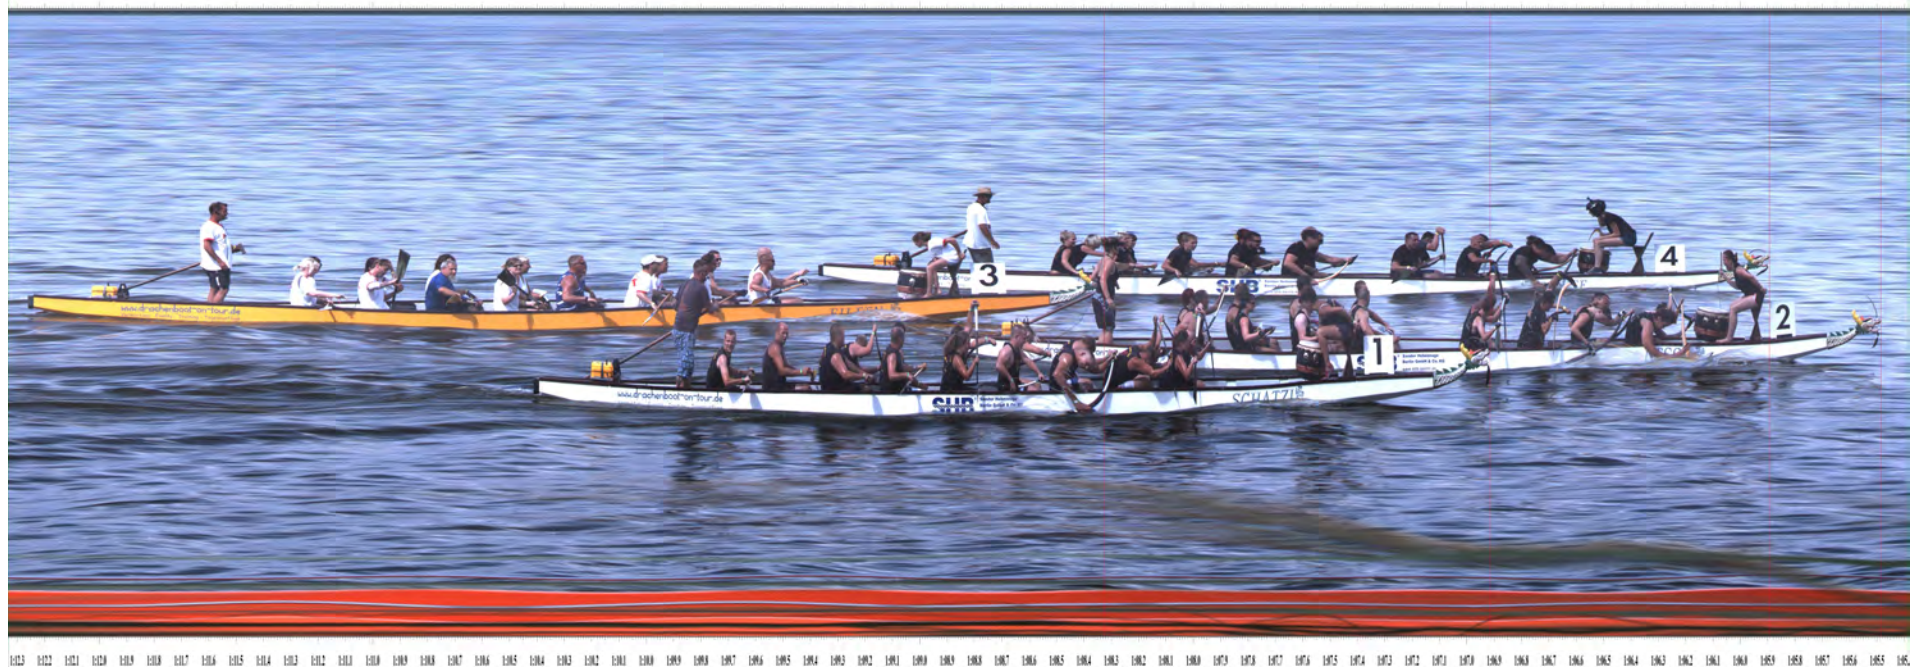

Rang	SN#	Bahn	Team	Zeit	Bemerkungen
1.	32	2	Pulsedriver	01:05.485	
2.	44	4	Spreeteufel	01:05.892	
3.	119	1	Hoschte Boot	01:06.915	
4.	34	3	Rankesprothen	01:08.324